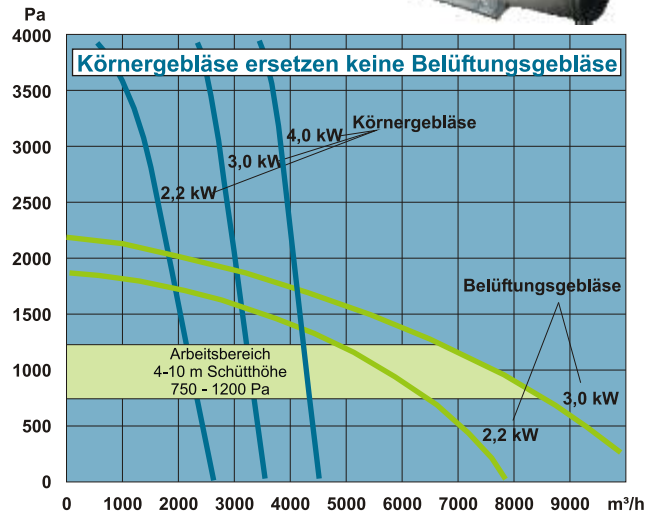

feuerverzinkte Ausführung

- lange Lebensdauer durch verzinkte Ausführung
 - Standardausführung mit Handgriff und Rädern zum einfachen Transport
 - in Größen von 1,5 kW bis 7,5 kW erhältlich
 - mobiles Belüftungsgebläse
 - direktantrieb mit E-Motor 2800 U/min / 400V
 - Ansaugöffnung mit Schutzgitter
 - Großer Luftdruck
 - Geringer Energieverbrauch
 - Stabile Konstruktion
 - Geringer Lärmpegel
- TLR 1,5 kW mit Ausblasstutzen von Ø150 mm
 - TLR 2,5 - 4,0 kW mit Ausblasstutzen von Ø300 mm
 - TLR 5,5 - 7,5 kW mit Ausblasstutzen von Ø300 oder Ø400 mm

Als Zubehör kann geliefert werden:

- Motorschutz mit CEE-Stecker bei 1,5 kW bis 4,0 kW
- Motorschutz mit CEE-Stecker und Stern-Dreieck-Schaltung bei 5,5 kW bis 7,5 kW

Beispiel:
TLR rechte Ausführung
mit angebautelem CEE-Motorschutz-Stecker

B

Auswahl der Belüftungsgebläse

Rundsilo	Lager-Grundfläche	Lagerhöhe bis 4 m	Lagerhöhe 4 - 6 m	Lagerhöhe 6 - 8 m	Lagerhöhe 8 - 10 m
Ø 2.50 - 3.50 m	- 10 m²	1,5 kW	1,5 kW	2,2 kW	4,0 kW
Ø 3.50 - 5.50 m	10 - 25 m²	1,5 kW	2,2 kW	4,0 kW	5,5 kW
Ø 5.50 - 7.25 m	25 - 40 m²	2,2 kW	4,0 kW	5,5 kW	7,5 kW
Ø 7.25 - 10.0 m	40 - 80 m²	4,0 kW	5,5 kW	7,5 kW	7,5 kW
über Ø 10.0 m	ab 80 m²	auf Anfrage			

Typ	A	B	C	D	E	F	G
TLR 1.5 kW	615 mm	555 mm	410 mm	180 mm	Ø150 mm	330 mm	170 mm
TLR 2.2 kW	760 mm	645 mm	550 mm	230 mm	Ø300 mm	426 mm	210 mm
TLR 4.0 kW	760 mm	645 mm	625 mm	275 mm	Ø300 mm	448 mm	285 mm
TLR 5.5 kW	930 mm	735 mm	685 mm	275 mm	Ø300 mm Ø400 mm	550 mm	285 mm