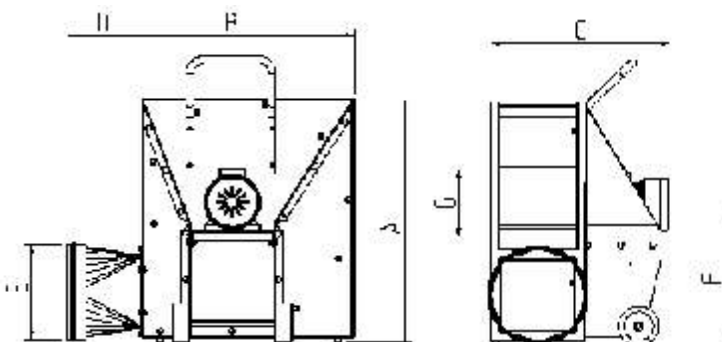

Als Zubehör kann geliefert werden:

- Motorschutz mit CEE-Stecker bei 1,5 kW bis 4,0 kW
- Motorschutz mit CEE-Stecker und Stern-Dreieck-Schaltung bei 5,5 kW bis 7,5 kW

Beispiel:
TLR rechte Ausführung
mit angebautelem CEE-Motorschutz-Stecker

B

Auswahl der Belüftungsgebläse

Rundsilo	Lager-Grundfläche	Lagerhöhe bis 4 m	Lagerhöhe 4 - 6 m	Lagerhöhe 6 - 8 m	Lagerhöhe 8 - 10 m
Ø 2.50 - 3.50 m	- 10 m²	1,5 kW	1,5 kW	2,2 kW	4,0 kW
Ø 3.50 - 5.50 m	10 - 25 m²	1,5 kW	2,2 kW	4,0 kW	5,5 kW
Ø 5.50 - 7.25 m	25 - 40 m²	2,2 kW	4,0 kW	5,5 kW	7,5 kW
Ø 7.25 - 10.0 m	40 - 80 m²	4,0 kW	5,5 kW	7,5 kW	7,5 kW
über Ø 10.0 m	ab 80 m²	auf Anfrage			

Typ	A	B	C	D	E	F	G
TLR 1.5 kW	615 mm	555 mm	410 mm	180 mm	Ø150 mm	330 mm	170 mm
TLR 2.2 kW	760 mm	645 mm	550 mm	230 mm	Ø300 mm	426 mm	210 mm
TLR 4.0 kW	760 mm	645 mm	625 mm	275 mm	Ø300 mm	448 mm	285 mm
TLR 5.5 kW	930 mm	735 mm	685 mm	275 mm	Ø300 mm Ø400 mm	550 mm	285 mm