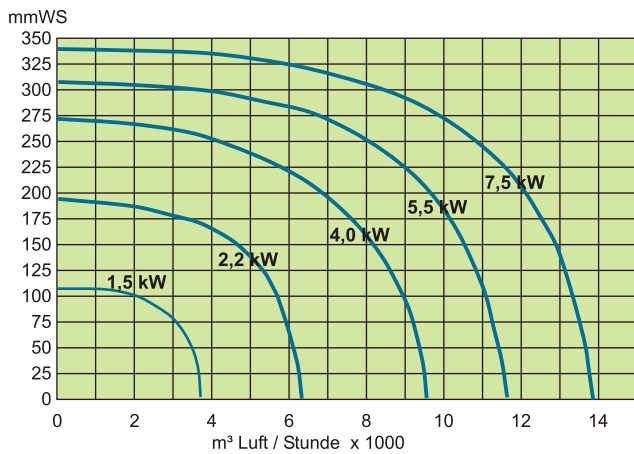

B

Auswahl der Belüftungsgebläse

Rundsilo	Lager-Grundfläche	Lagerhöhe bis 4 m	Lagerhöhe 4 - 6 m	Lagerhöhe 6 - 8 m	Lagerhöhe 8 - 10 m
Ø 2.50 - 3.50 m	- 10 m²	1,5 kW	1,5 kW	2,2 kW	4,0 kW
Ø 3.50 - 5.50 m	10 - 25 m²	1,5 kW	2,2 kW	4,0 kW	5,5 kW
Ø 5.50 - 7.25 m	25 - 40 m²	2,2 kW	4,0 kW	5,5 kW	7,5 kW
Ø 7.25 - 10.0 m	40 - 80 m²	4,0 kW	5,5 kW	7,5 kW	7,5 kW
über Ø 10.0 m	ab 80 m²	auf Anfrage			

Typ	A	B	C	D	E	F	G
TLR 1.5 kW	615 mm	555 mm	410 mm	180 mm	Ø150 mm	330 mm	170 mm
TLR 2.2 kW	760 mm	645 mm	550 mm	230 mm	Ø300 mm	426 mm	210 mm
TLR 4.0 kW	760 mm	645 mm	625 mm	275 mm	Ø300 mm	448 mm	285 mm
TLR 5.5 kW	930 mm	735 mm	685 mm	275 mm	Ø300 mm Ø400 mm	550 mm	285 mm