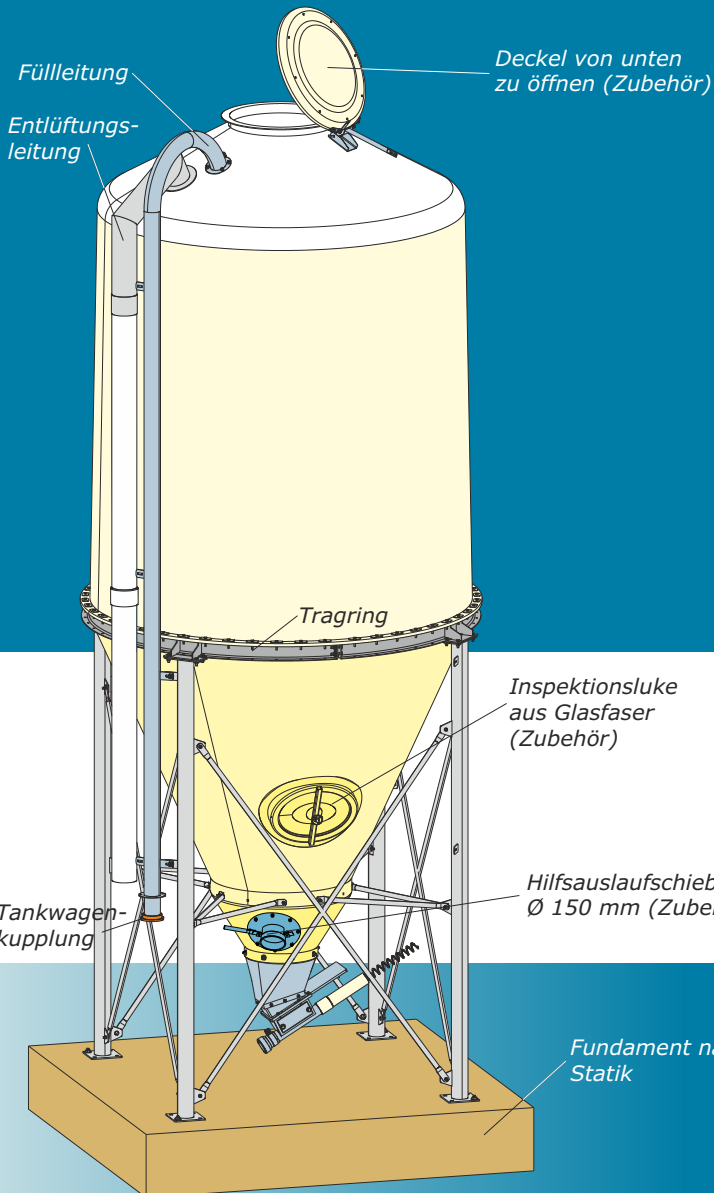

GFK- Futtermittelsilo MILLENIUM

- ◆ *preiswerte Lagerung für Futtermittel*
- ◆ *Lagerkapazitäten bis 43 m³ Inhalt pro Silo möglich*
- ◆ *stabile, sichere und robuste Ausführung*
- ◆ *schnelle und einfache Montage*
- ◆ *Fördertechnik, Befüllsysteme, Entleersysteme, Wiegesysteme, Zubehör*

Weinzierl
Lager- und Fördertechnik GmbH

Millenium-Serie

Aufnahmekasten je GFK-Silo erforderlich

Nr. 1 für Spiralaufnahme

Nr. 2 für Schneckenkasten

Nr. 4 Handschieber

Nr. 8 Hantschieber 45°

Nr. 9 geschlossener Kasten