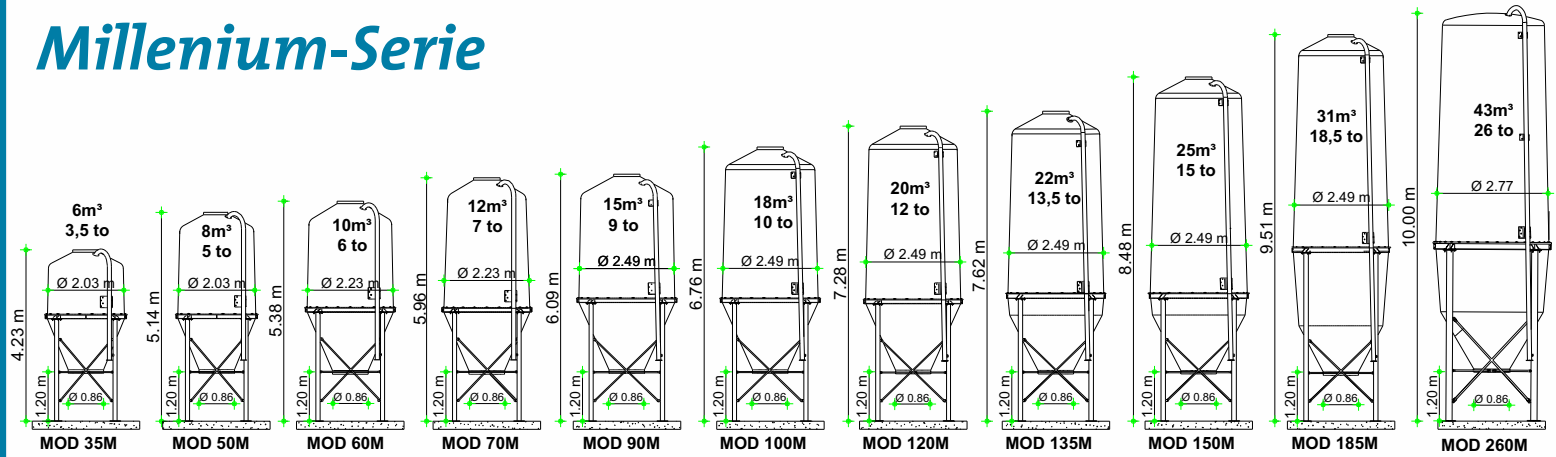

GFK- Futtermittelsilo MILLENIUM

- ◆ *preiswerte Lagerung für Futtermittel*
- ◆ *Lagerkapazitäten bis 43 m³ Inhalt pro Silo möglich*
- ◆ *stabile, sichere und robuste Ausführung*
- ◆ *schnelle und einfache Montage*
- ◆ *Fördertechnik, Befüllsysteme, Entleersysteme, Wiegesysteme, Zubehör*

Weinzierl
Lager- und Fördertechnik GmbH

Millenium-Serie

Aufnahmekasten je GFK-Silo erforderlich

Nr. 1 für Spiralaufnahme

Nr. 2 für Schneckenkasten

Nr. 4 Handschieber

Nr. 8 Hantschieber 45°

Nr. 9 geschlossener Kasten