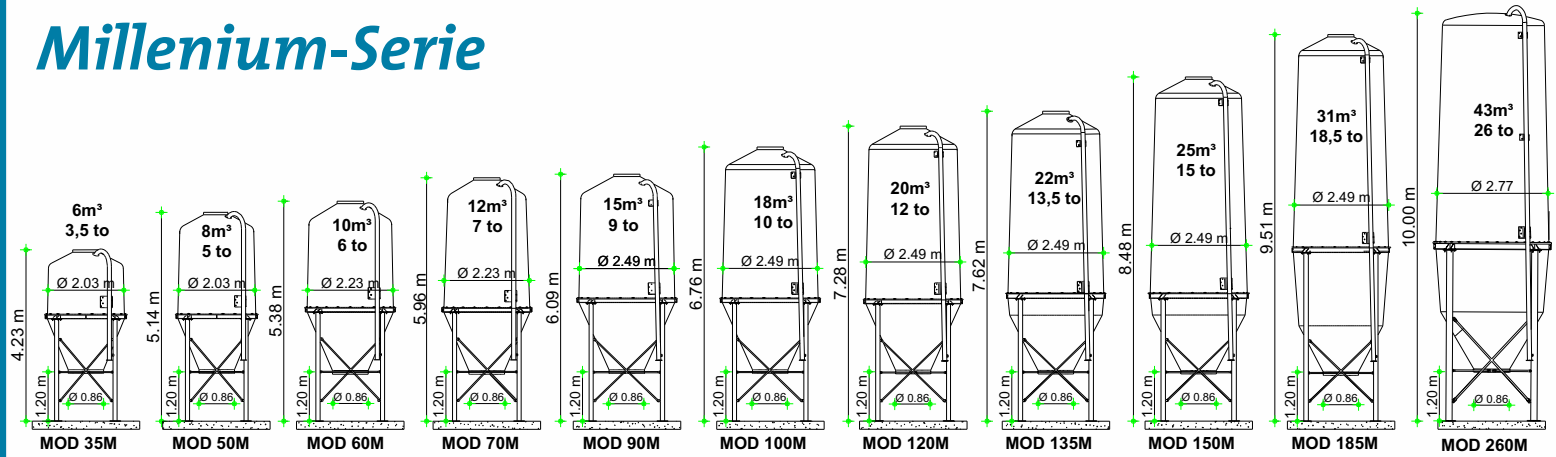

GFK- Futtermittelsilo MILLENIUM

- ◆ *preiswerte Lagerung für Futtermittel*
- ◆ *Lagerkapazitäten bis 43 m³ Inhalt pro Silo möglich*
- ◆ *stabile, sichere und robuste Ausführung*
- ◆ *schnelle und einfache Montage*
- ◆ *Fördertechnik, Befüllsysteme, Entleersysteme, Wiegesysteme, Zubehör*

Weinzierl

Lager- und Fördertechnik GmbH

www.getreidesilo.de

Millenium-Serie

Aufnahmekasten je GFK-Silo erforderlich

Nr. 1 für Spiralaufnahme

Nr. 2 für Schneckenkasten

Nr. 4 Handschieber