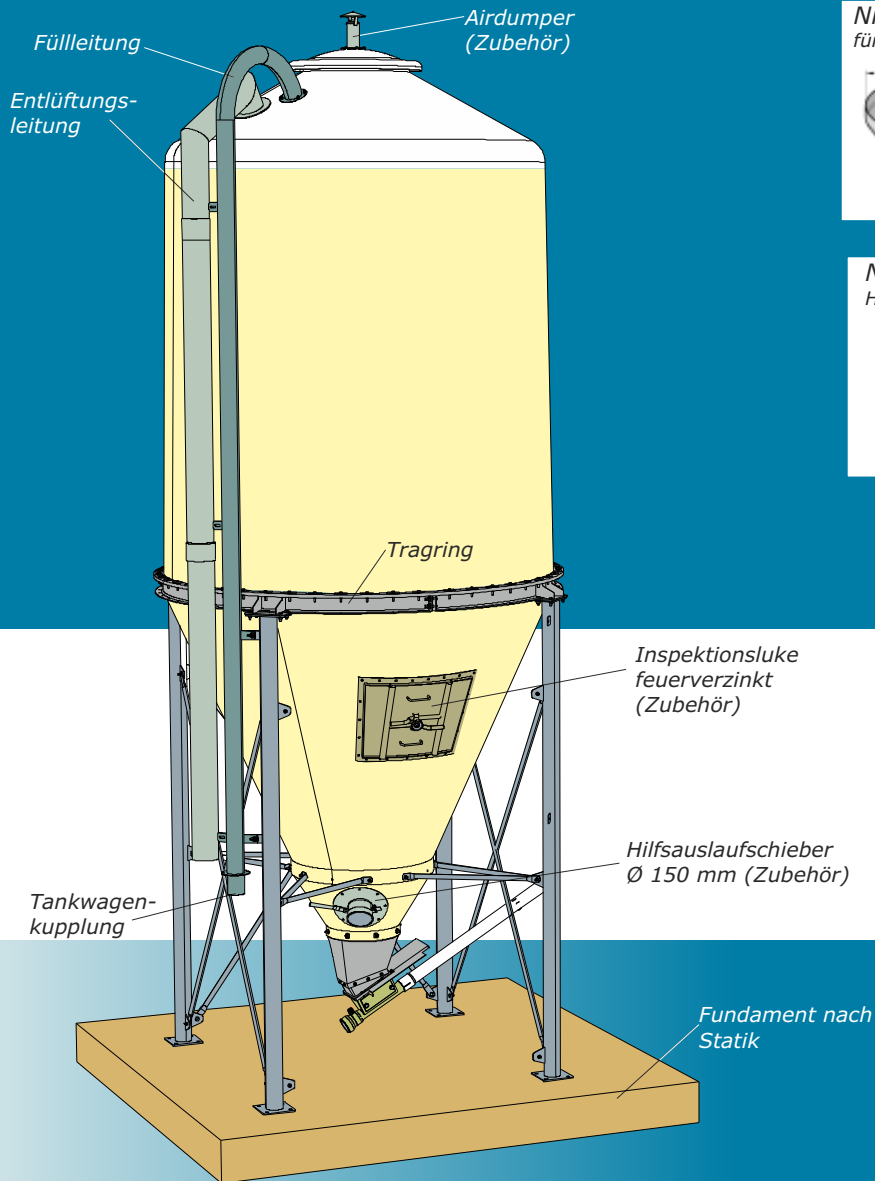

GFK- Futtermittelsilo MILLENIUM

- ◆ *preiswerte Lagerung für Futtermittel*
- ◆ *Lagerkapazitäten bis 43 m³ Inhalt pro Silo möglich*
- ◆ *stabile, sichere und robuste Ausführung*
- ◆ *schnelle und einfache Montage*
- ◆ *Fördertechnik, Befüllsysteme, Entleersysteme, Wiegesysteme, Zubehör*

Weinzierl

Lager- und Fördertechnik GmbH

www.getreidesilo.de

Millenium-Serie

Aufnahmekasten je GFK-Silo erforderlich

Nr. 1 für Spiralaufnahme

Nr. 2 für Schneckenkasten

Nr. 4 Handschieber